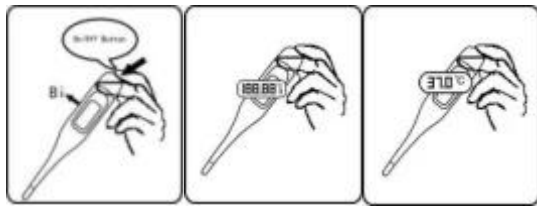

LR4

80pcs / CTN

CTN 331mm \* 305mm \* 260mm

1 LCD

\* 32°C [90°F] LCD Lo 42.9°C [109.9°F] LCD Hi

2

a 35.7°C [37.3°C] 96.3°F

3